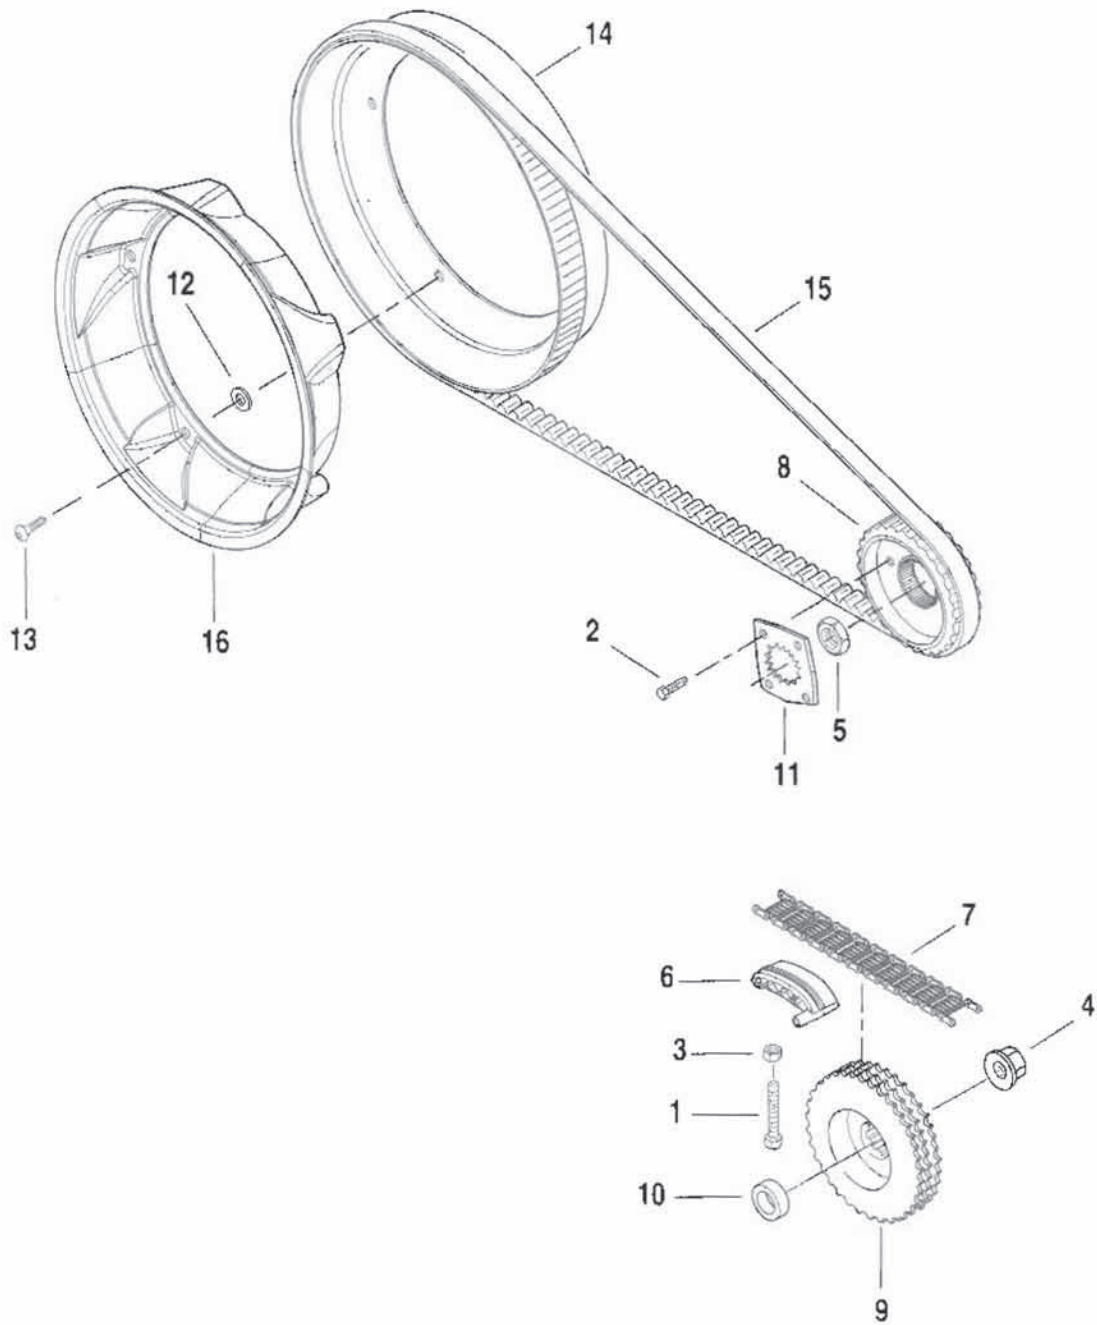

# BELTS & SPROCKETS

INDEX NO.	PART NO.	DESCRIPTION	MODEL(S)
1	3301Y	BOLT, chain adjustment	KP
2	3594	SCREW (3)	KP
3	7804	LOCKNUT, chain adjustment	KP
4	7839	NUT, sprocket	KP
5	35211-91B	NUT, transmission sprocket	KP
6	39922-00Y	SHOE, chain adjustment	KP
7	40005-57B	PRIMARY CHAIN	KP
8	40218-00Y	SPROCKET, drive belt	KP
9	40235-89A	ENGINE SPROCKET, 35T	KP
10	40240-89	SPACER, sprocket	KP
11	40251-92A	LOCK PLATE	KP
12	BA0511.2Z	WASHER (5)	KP
13	CA0004.T	BOLT (5)	KP
14	G0420.01A7	SPROCKET KIT, rear wheel - 80 T (belt) (black)	KP
15	G0500.01A7	BELT, drive - 139 T	KP
16	G0556 01A7	SPROCKET COVER, rear	KP